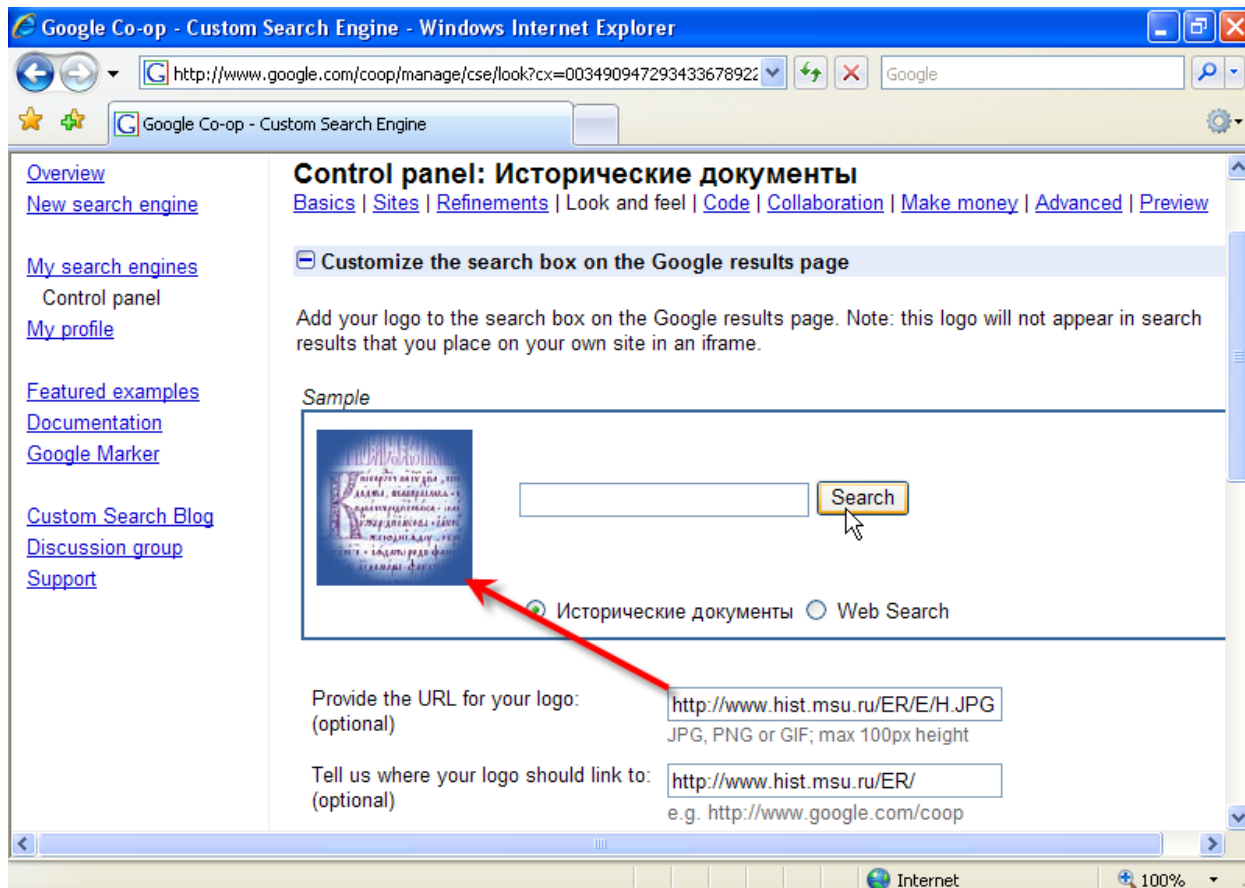

The screenshot shows a Windows Internet Explorer browser window titled "Google Co-op - Custom Search Engine". The address bar contains a long URL. The page features the Google logo with "Co-op BETA" and a search bar with the text "Русская правда" and a "Search" button. Below the search bar, there are sections for "Creator" (Anonymous, member since Mar 11) and "Search engine details" (Поиск по историческим документам и свидетельствам различных эпох). The page also includes a "Contributors" section and a "Last updated" timestamp of 7 minutes ago. The status bar at the bottom shows the URL "http://www.google.com/cse", "Internet", and "100%" zoom.

10. Попробуйте что-нибудь найти:

The screenshot shows the search results page for "Русская правда" in Internet Explorer. The search bar contains "Русская правда" and the "Поиск" button is active. The results show 1-10 items out of approximately 52. The first result is "Русская Правда" from www.hist.msu.ru. Other results include "Сокращенная Русская Правда" and "Дополнительные статьи из списков Русской Правды". The status bar at the bottom shows "Internet" and "100%" zoom.

11. В Панели управления можно изменить ранее указанные свойства:

12. Можно добавить сайты, которые следует включить в поиск:

13. Можно указать сайты, которые следует исключить из поиска:

14. Можно указать логотип для поисковика: