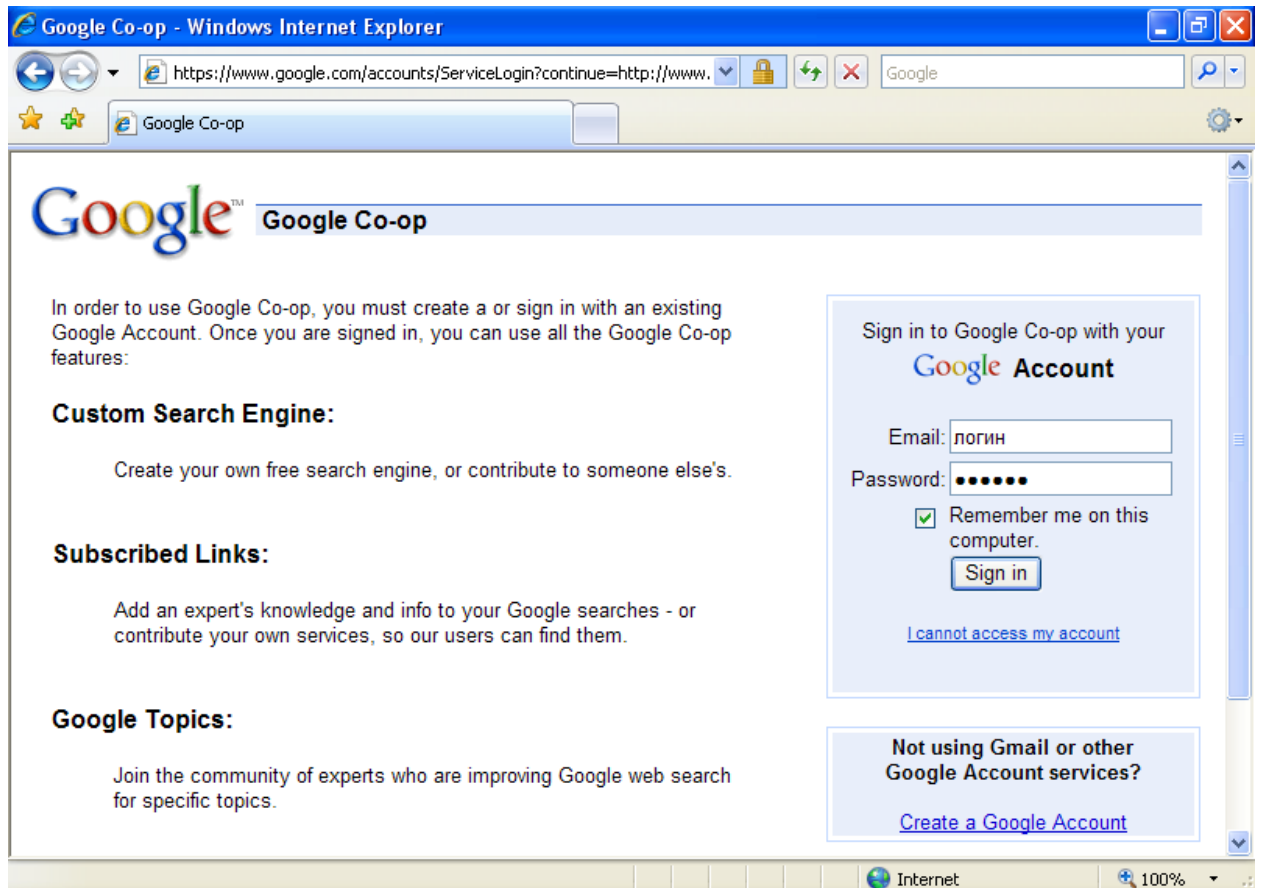

Создание «собственного» поисковика с помощью [Google Custom Search Engine](http://www.google.com/coop/cse/)

1. Начать создание собственного поисковика можно по адресу:

<http://www.google.com/coop/cse/> :

2. Войдите (или зарегистрируйтесь) на Google:

3. Назовите свой поисковик, задайте описание и ключевые слова:

Google Co-op - Custom Search Engine - Windows Internet Explorer

http://www.google.com/coop/manage/cse/create/1