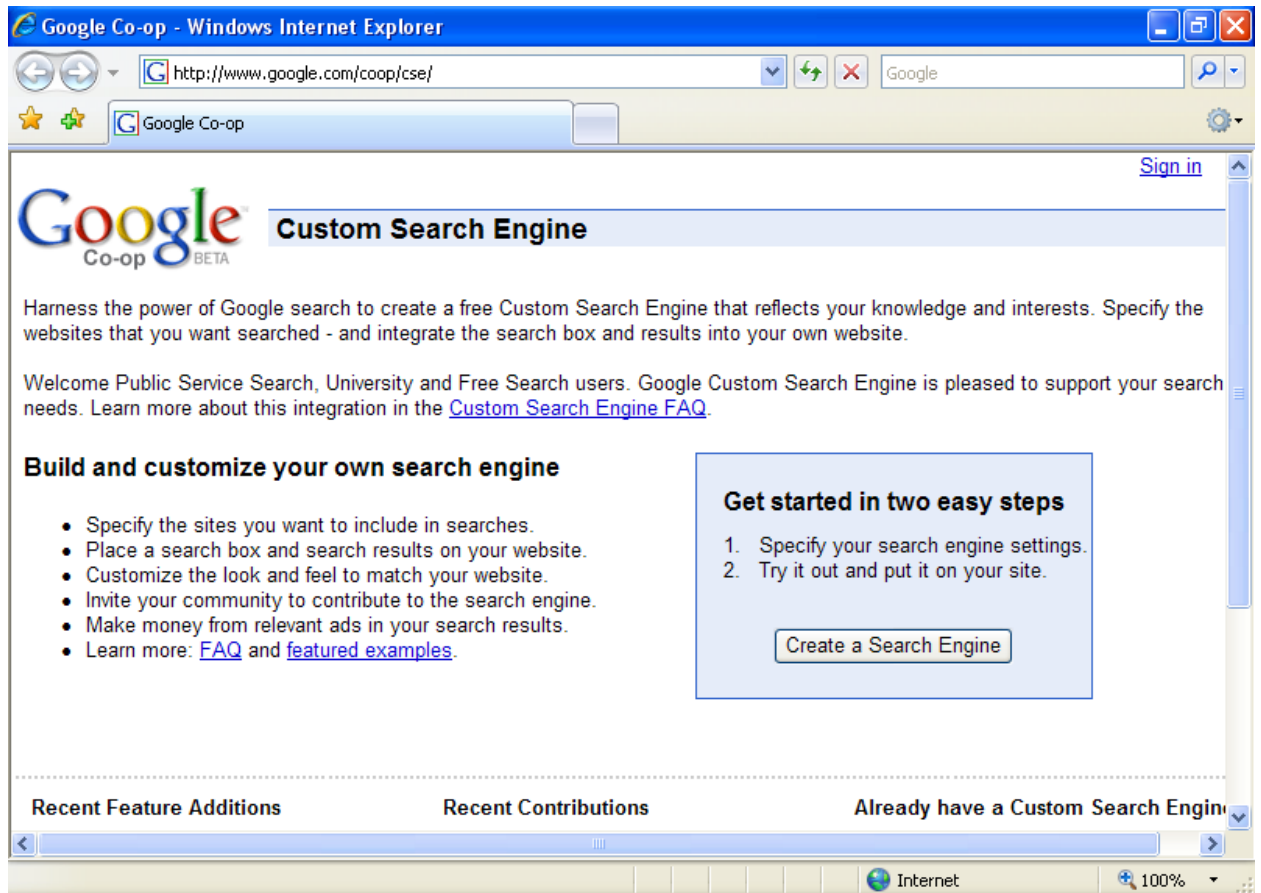

Создание «собственного» поисковика с помощью [Google Custom Search Engine](http://www.google.com/coop/cse/)

1. Начать создание собственного поисковика можно по адресу:

<http://www.google.com/coop/cse/> :

2. Войдите (или зарегистрируйтесь) на Google:

3. Назовите свой поисковик, задайте описание и ключевые слова:

Google Co-op - Custom Search Engine - Windows Internet Explorer

http://www.google.com/coop/manage/cse/create/1