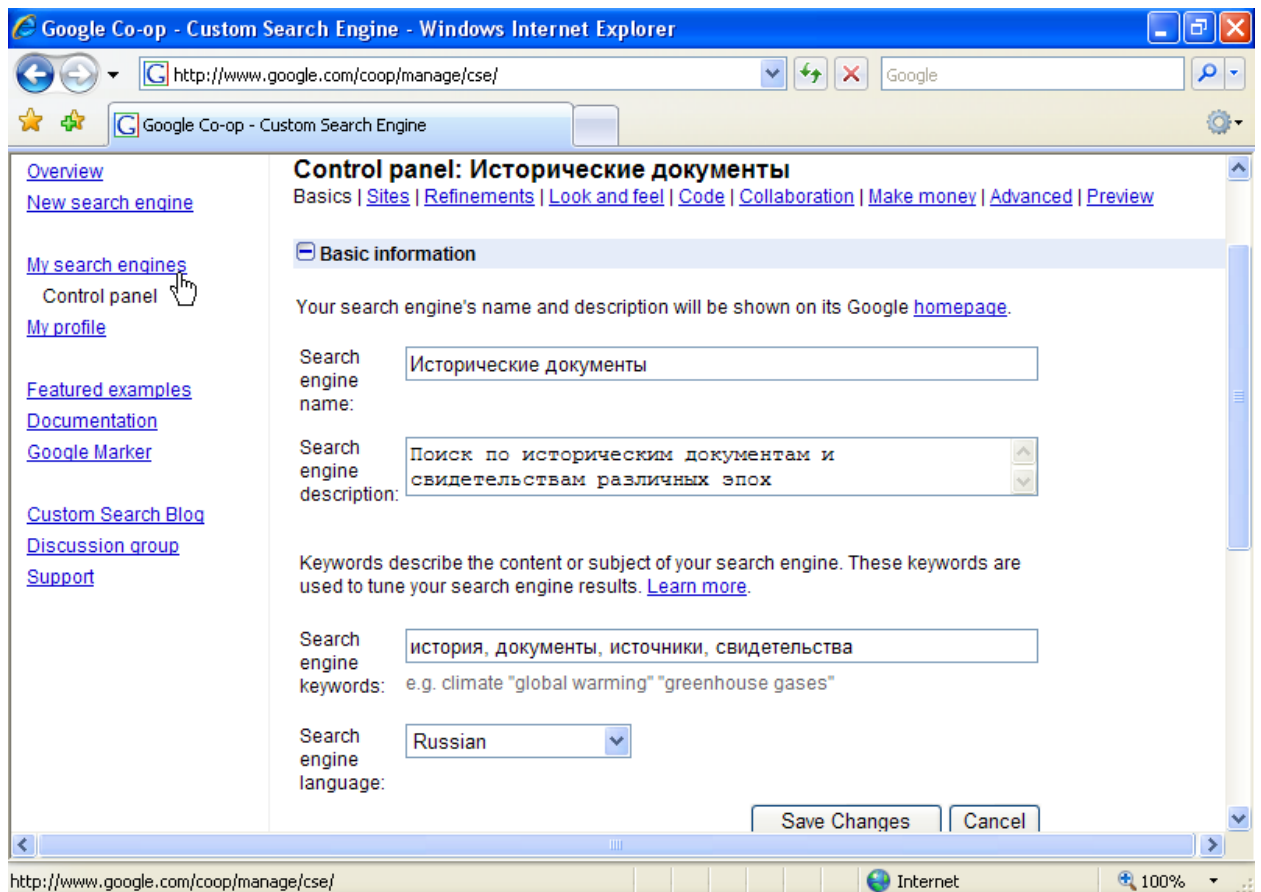

11. В Панели управления можно изменить ранее указанные свойства: